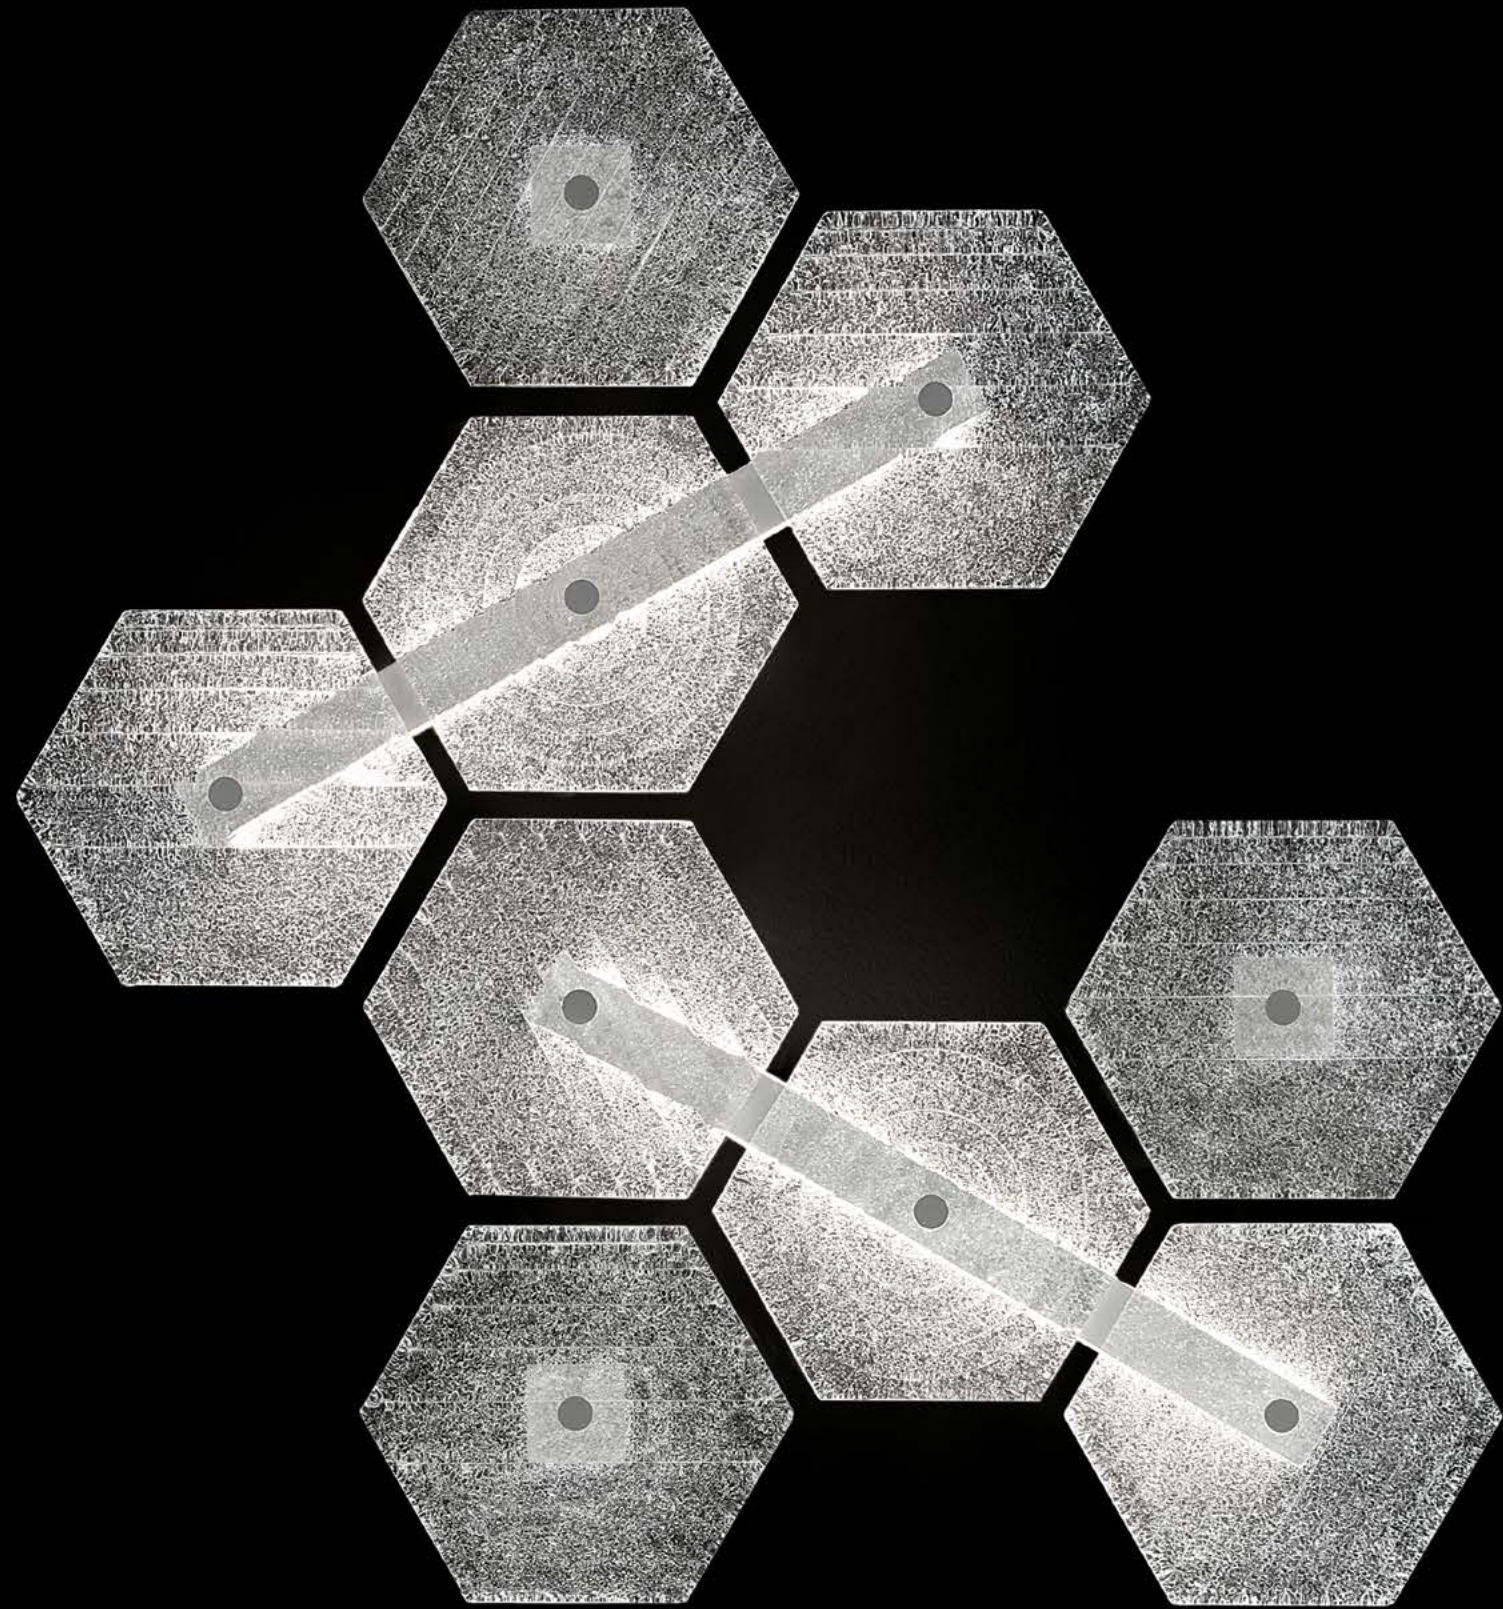

Barovier&Toso
VENEZIA 1295

MARRAKECH

L'innovazione può nascere anche da un processo di ricombinazione di conoscenze, competenze, design e valori culturali tradizionali. La collezione è infatti ispirata alle zellige (piastrelle marocchine) dove l'elemento esagonale è in cristallo veneziano lavorato con la tecnica della rugiada che crea una superficie irregolare con variazioni di tonalità, brillantezza, trasparenza e profondità proprio come nel suo omologo in argilla.

Innovation can spring from a process of recombination of knowledge, expertise, design and traditional cultural values. This collection is in fact inspired by zellige (Moroccan tiles), where the hexagonal piece is in Venetian glass crafted with the dew technique to create an irregular surface with variations of tone, brightness, transparency and depth, precisely as in its clay counterpart.

Modelli e misure <i>Models and sizes</i>	Marrakech 7367/A	Marrakech 7368/A	Marrakech 7369/A	Marrakech 7370/A
Peso Weight	8 kg 18 lb	12 kg 26 lb	17 kg 37 lb	21 kg 46 lb
Lampadine N. Tipo W max. Bulbs N. Type W max.	1 Strip Led 20 20	1 Strip Led 20 20	1 Strip Led 20 20	2 Strip Led 20 20
Dimmerabile Dimmable				
Classe energetica Energy class	(17)	(17)	(17)	(17)
Lampadine incluse Bulbs included	Strip Led	Strip Led	Strip Led	Strip Led
Certificazioni Cerification Marks				

Modelli e misure <i>Models and sizes</i>	Marrakech 7371/A	Marrakech 7372/A
Peso Weight	28 kg 61 lb	40 kg 88 lb
Lampadine N. Tipo W max. Bulbs N. Type W max.	3 Strip Led 20 20	4 Strip Led 20 20
Dimmerabile Dimmable		
Classe energetica Energy class	(17)	(17)
Lampadine incluse Bulbs included	Strip Led	Strip Led
Certificazioni Cerification Marks		