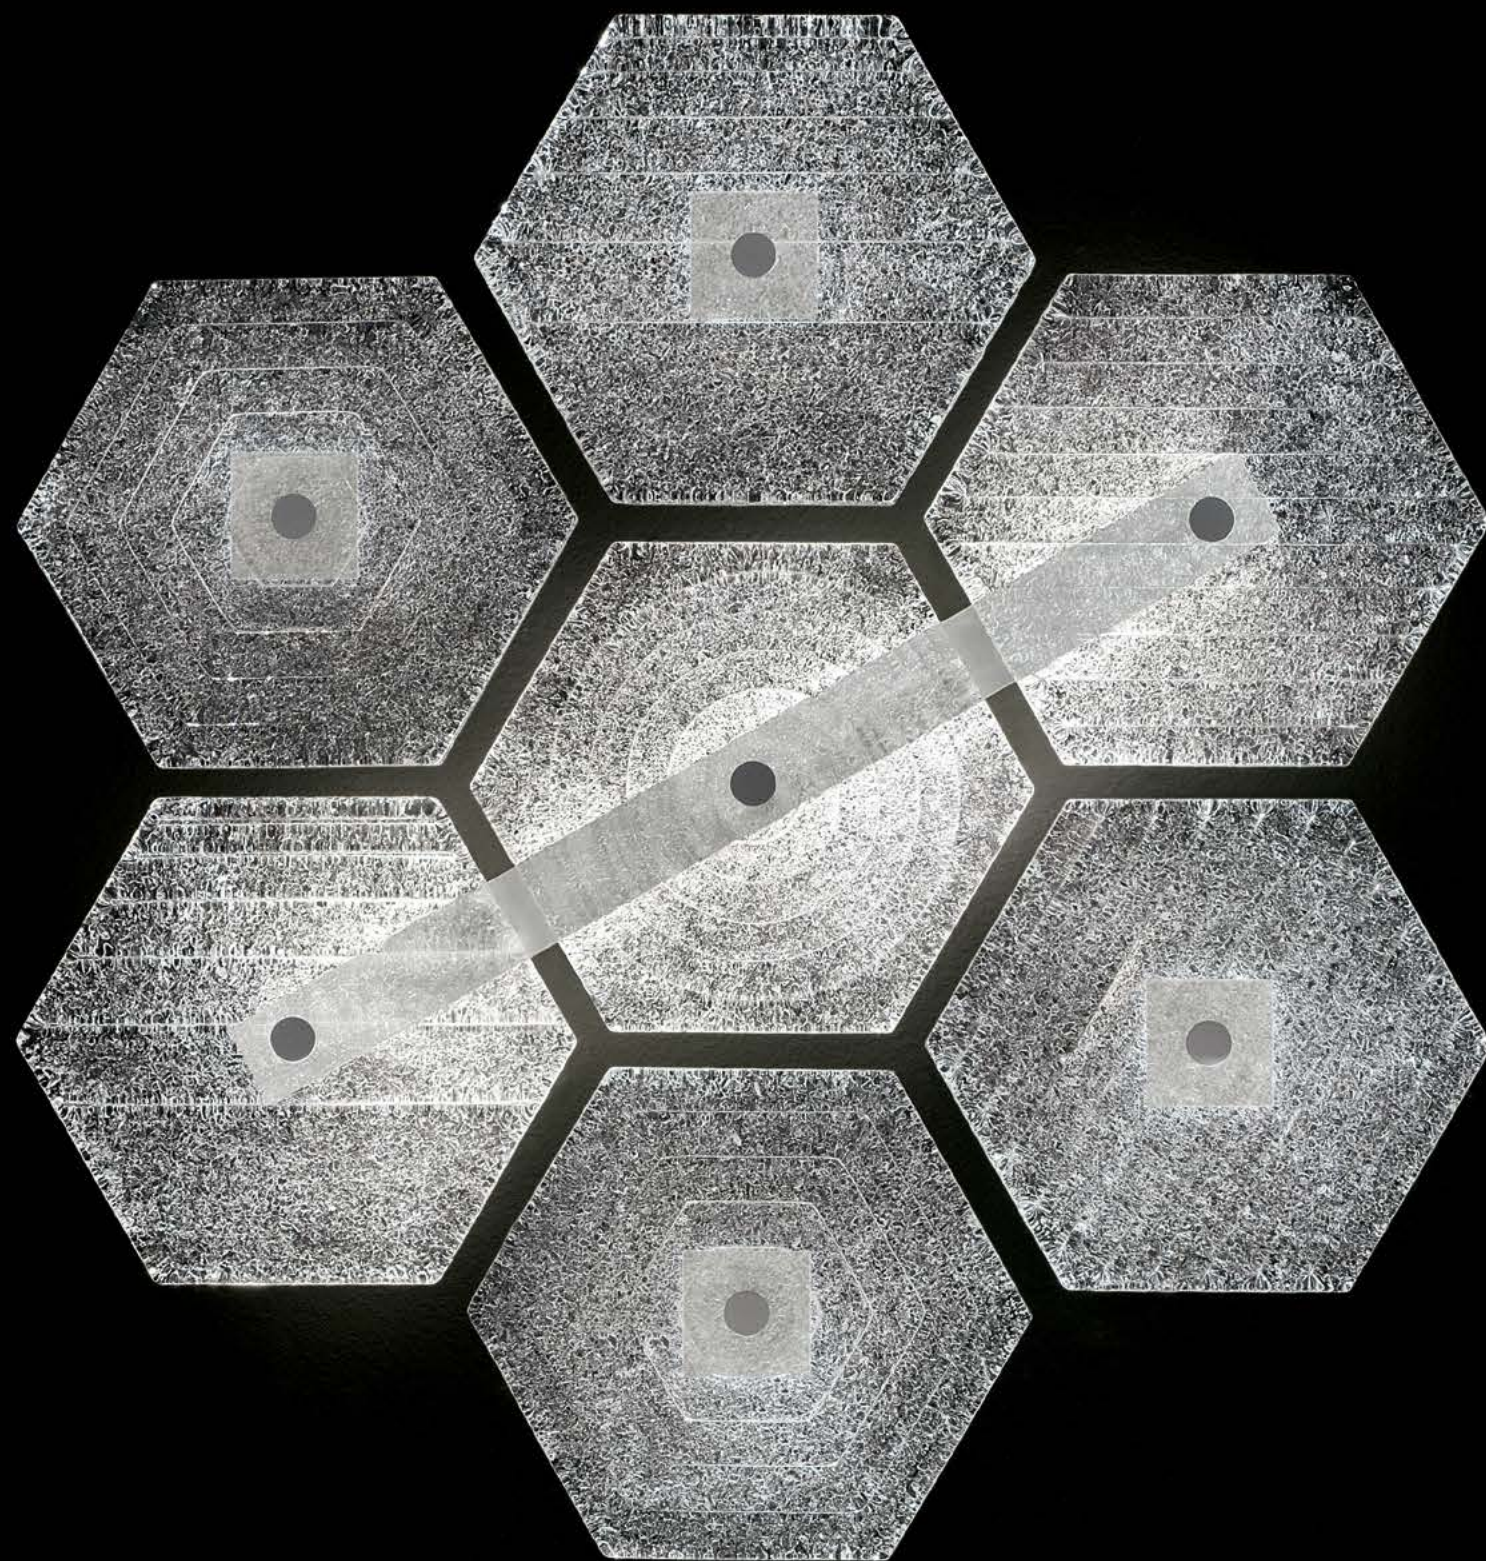

Barovier&Toso
VENEZIA 1295

MARRAKECH

L'innovazione può nascere anche da un processo di ricombinazione di conoscenze, competenze, design e valori culturali tradizionali. La collezione è infatti ispirata alle zellige (piastrelle marocchine) dove l'elemento esagonale è in cristallo veneziano lavorato con la tecnica della rugiada che crea una superficie irregolare con variazioni di tonalità, brillantezza, trasparenza e profondità proprio come nel suo omologo in argilla.

Innovation can spring from a process of recombination of knowledge, expertise, design and traditional cultural values. This collection is in fact inspired by zellige (Moroccan tiles), where the hexagonal piece is in Venetian glass crafted with the dew technique to create an irregular surface with variations of tone, brightness, transparency and depth, precisely as in its clay counterpart.

Modelli e misure <i>Models and sizes</i>	Marrakech 7367/A	Marrakech 7368/A	Marrakech 7369/A	Marrakech 7370/A
Peso Weight	8 kg 18 lb	12 kg 26 lb	17 kg 37 lb	21 kg 46 lb
Lampadine N. Tipo W max. Bulbs N. Type W max.	1 Strip Led 20 20	1 Strip Led 20 20	1 Strip Led 20 20	2 Strip Led 20 20
Dimmerabile Dimmable				
Classe energetica Energy class	(17)	(17)	(17)	(17)
Lampadine incluse Bulbs included	Strip Led	Strip Led	Strip Led	Strip Led
Certificazioni Cerification Marks				