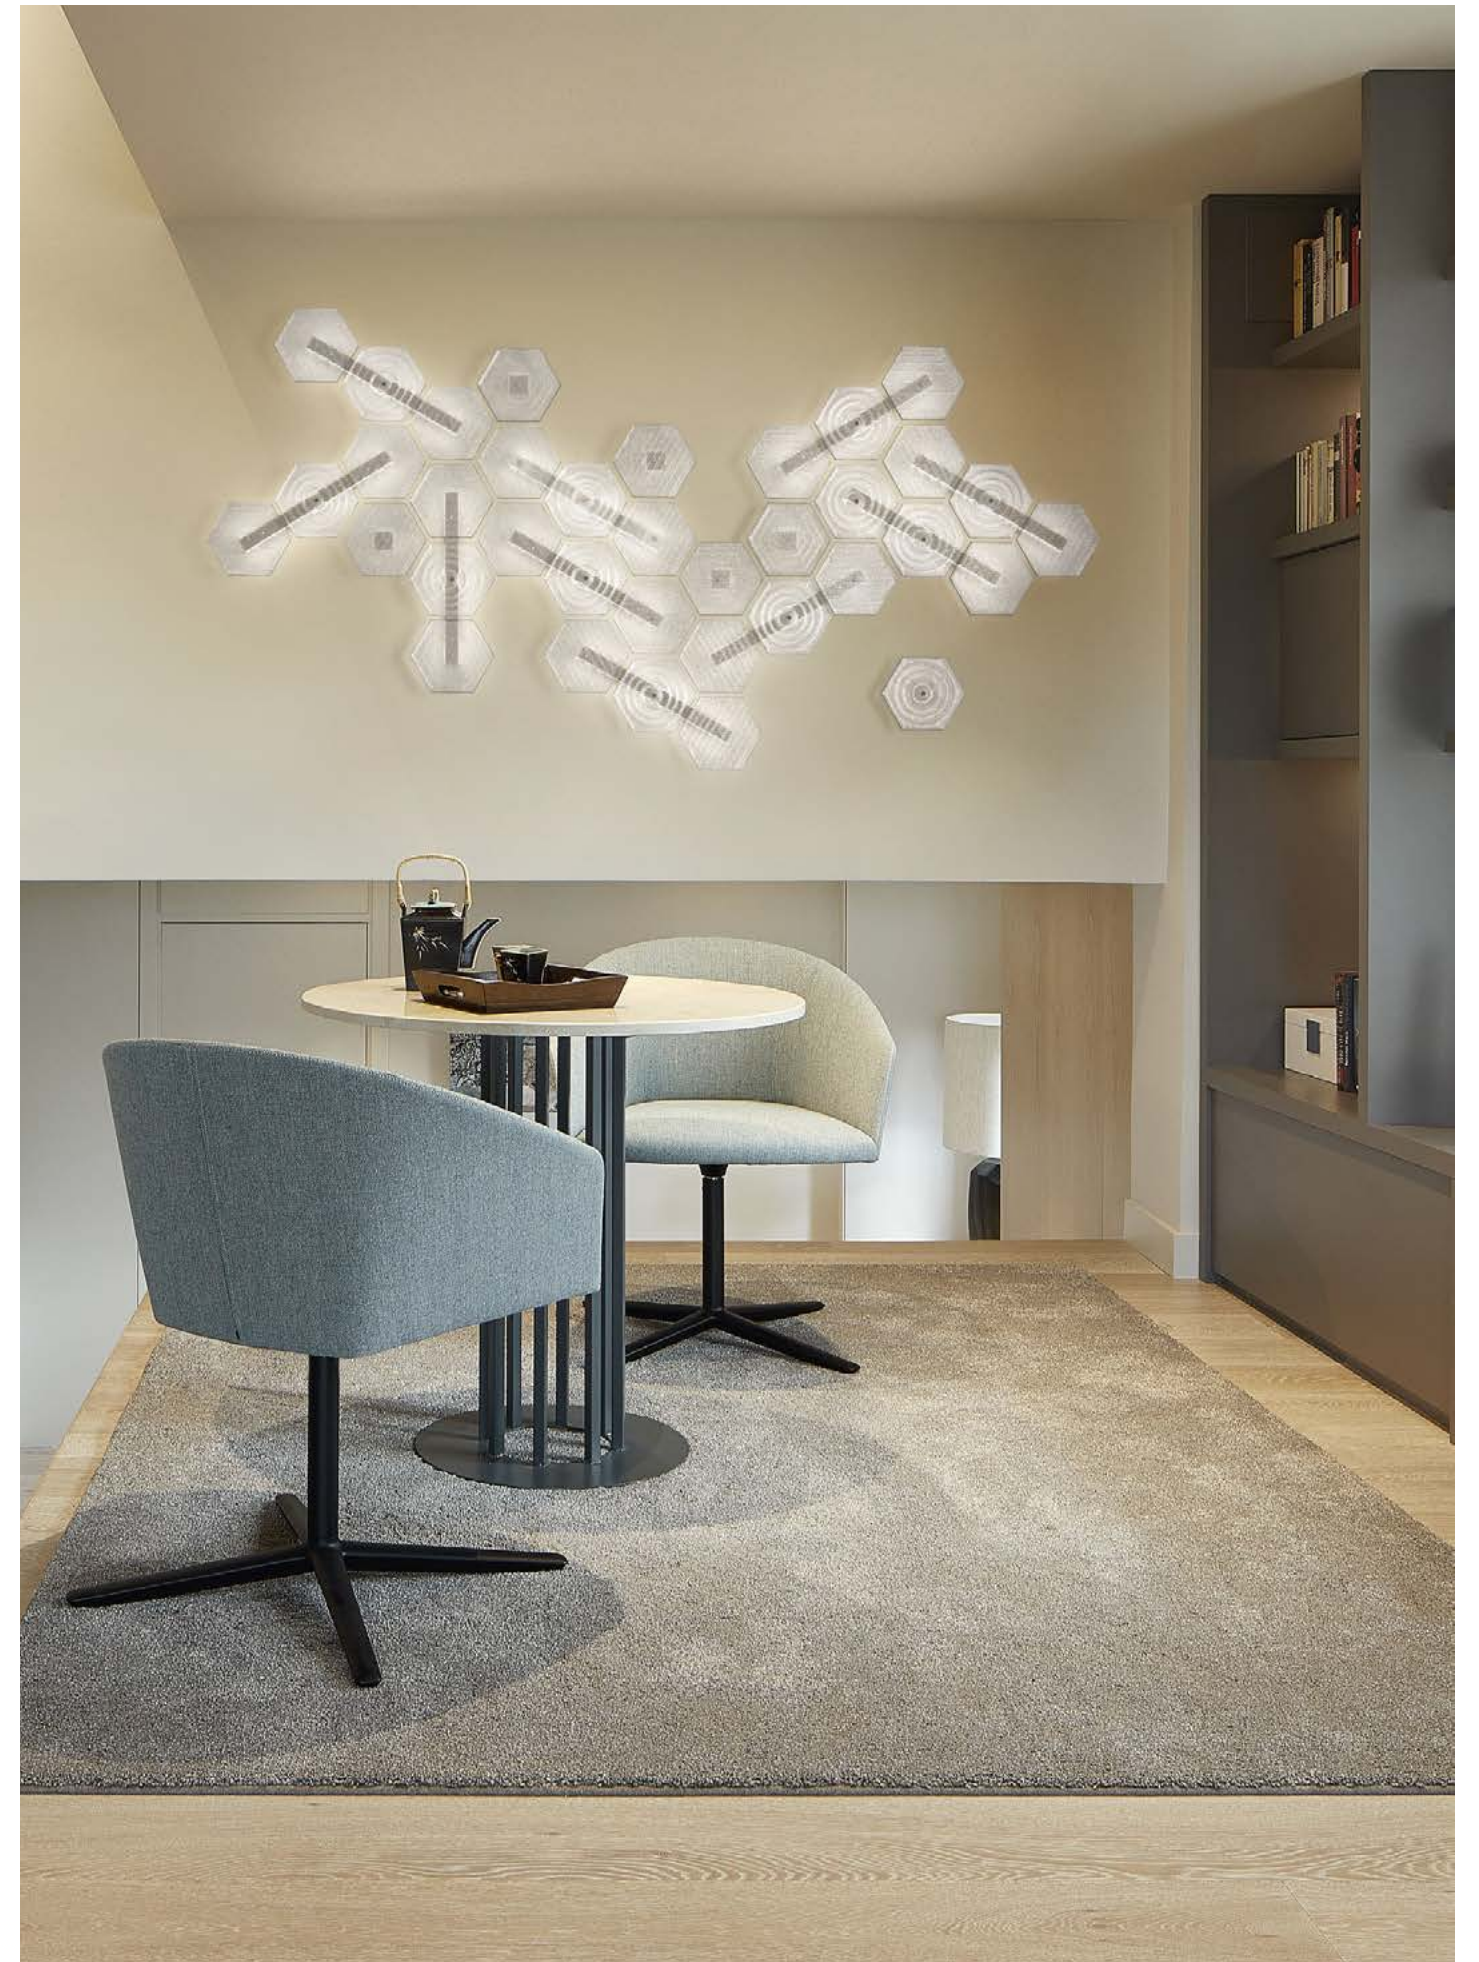

Barovier&Toso
VENEZIA 1295

MARRAKECH

L'innovazione può nascere anche da un processo di ricombinazione di conoscenze, competenze, design e valori culturali tradizionali. La collezione è infatti ispirata alle zellige (piastrelle marocchine) dove l'elemento esagonale è in cristallo veneziano lavorato con la tecnica della rugiada che crea una superficie irregolare con variazioni di tonalità, brillantezza, trasparenza e profondità proprio come nel suo omologo in argilla.

Innovation can spring from a process of recombination of knowledge, expertise, design and traditional cultural values. This collection is in fact inspired by zellige (Moroccan tiles), where the hexagonal piece is in Venetian glass crafted with the dew technique to create an irregular surface with variations of tone, brightness, transparency and depth, precisely as in its clay counterpart.

Modelli e misure <i>Models and sizes</i>	Marrakech 7367/A	Marrakech 7368/A	Marrakech 7369/A	Marrakech 7370/A
Peso Weight	8 kg 18 lb	12 kg 26 lb	17 kg 37 lb	21 kg 46 lb
Lampadine N. Tipo W max. Bulbs N. Type W max.	1 Strip Led 20 20	1 Strip Led 20 20	1 Strip Led 20 20	2 Strip Led 20 20
Dimmerabile Dimmable				
Classe energetica Energy class	(17)	(17)	(17)	(17)
Lampadine incluse Bulbs included	Strip Led	Strip Led	Strip Led	Strip Led
Certificazioni Cerification Marks				