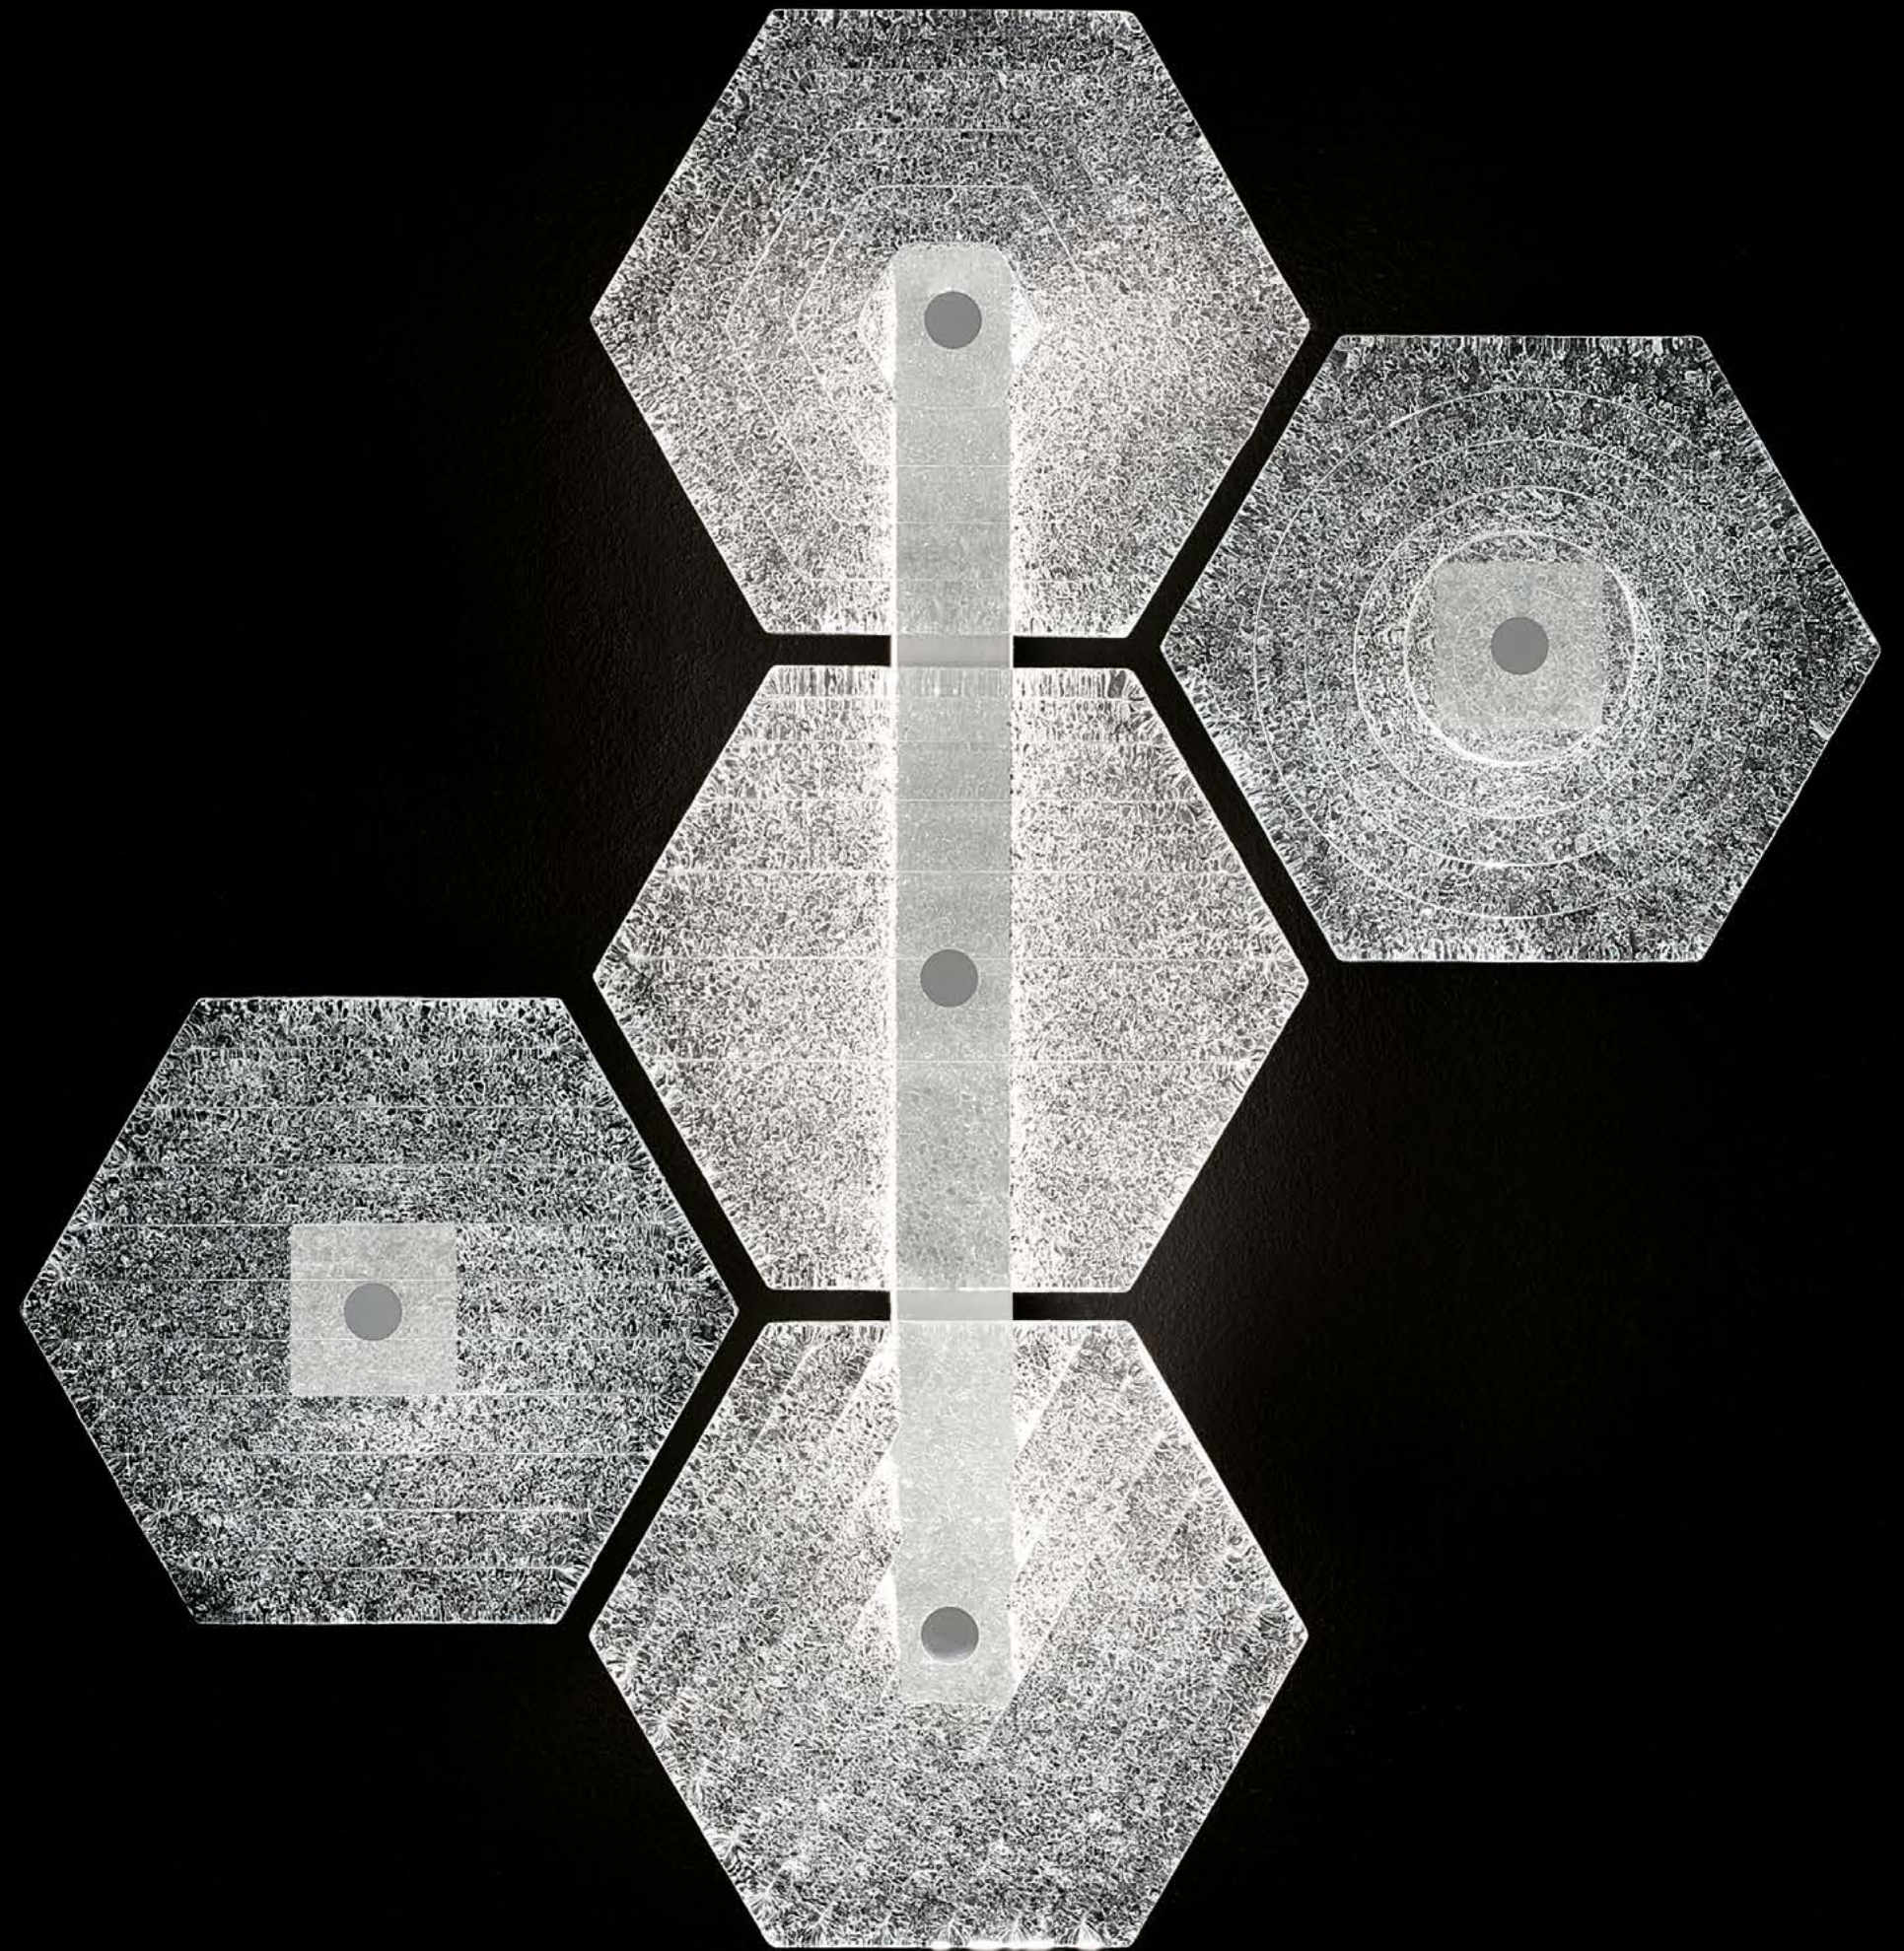

Barovier&Toso
VENEZIA 1295

MARRAKECH

L'innovazione può nascere anche da un processo di ricombinazione di conoscenze, competenze, design e valori culturali tradizionali. La collezione è infatti ispirata alle zellige (piastrelle marocchine) dove l'elemento esagonale è in cristallo veneziano lavorato con la tecnica della rugiada che crea una superficie irregolare con variazioni di tonalità, brillantezza, trasparenza e profondità proprio come nel suo omologo in argilla.

Innovation can spring from a process of recombination of knowledge, expertise, design and traditional cultural values. This collection is in fact inspired by zellige (Moroccan tiles), where the hexagonal piece is in Venetian glass crafted with the dew technique to create an irregular surface with variations of tone, brightness, transparency and depth, precisely as in its clay counterpart.

Modelli e misure <i>Models and sizes</i>	Marrakech 7367/A	Marrakech 7368/A	Marrakech 7369/A	Marrakech 7370/A
Peso Weight	8 kg 18 lb	12 kg 26 lb	17 kg 37 lb	21 kg 46 lb
Lampadine N. Tipo W max. Bulbs N. Type W max.	1 Strip Led 20 20	1 Strip Led 20 20	1 Strip Led 20 20	2 Strip Led 20 20
Dimmerabile Dimmable				
Classe energetica Energy class	(17)	(17)	(17)	(17)
Lampadine incluse Bulbs included	Strip Led	Strip Led	Strip Led	Strip Led
Certificazioni Cerification Marks				

Modelli e misure <i>Models and sizes</i>	Marrakech 7371/A	Marrakech 7372/A
Peso Weight	28 kg 61 lb	40 kg 88 lb
Lampadine N. Tipo W max. Bulbs N. Type W max.	3 Strip Led 20 20	4 Strip Led 20 20
Dimmerabile Dimmable		
Classe energetica Energy class	(17)	(17)
Lampadine incluse Bulbs included	Strip Led	Strip Led
Certificazioni Cerification Marks		