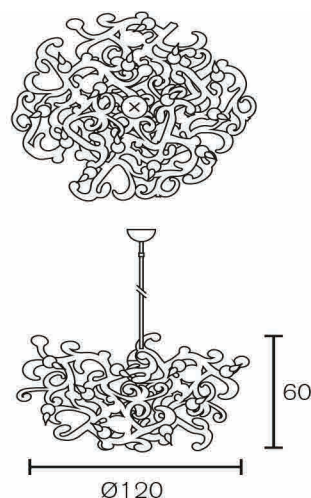

Art.nr.	Dimensions
KELPC80BLM	Ø 80cm, Height 60cm, Length stem 200cm, 10x E14, 25,0 kg, black matt finish
KELPC80WM	Ø 80cm, Height 60cm, Length stem 200cm, 10x E14, 25,0 kg, white matt finish
KELPC80B	Ø 80cm, Height 60cm, Length stem 200cm, 10x E14, 25,0 kg, bronze finish
KELPC80ST	Ø 80cm, Height 60cm, Length stem 200cm, 10x E14, 25,0 kg, stainless steel
KELPC80COP	Ø 80cm, Height 60cm, Length stem 200cm, 10x E14, 25,0 kg, copper finish
KELPC80BR	Ø 80cm, Height 60cm, Length stem 200cm, 10x E14, 25,0 kg, brass finish
KELPC80BRA	Ø 80cm, Height 60cm, Length stem 200cm, 10x E14, 25,0 kg, brass aged finish
KELPC80BRG	Ø 80cm, Height 60cm, Length stem 200cm, 10x E14, 25,0 kg, brass grinded finish
KELPC100BLM	Ø 100cm, Height 60cm, Length stem 200cm, 10x E14, 30,0 kg, black matt finish
KELPC100WM	Ø 100cm, Height 60cm, Length stem 200cm, 10x E14, 30,0 kg, white matt finish
KELPC100B	Ø 100cm, Height 60cm, Length stem 200cm, 10x E14, 30,0 kg, bronze finish
KELPC100ST	Ø 100cm, Height 60cm, Length stem 200cm, 10x E14, 30,0 kg, stainless steel
KELPC100COP	Ø 100cm, Height 60cm, Length stem 200cm, 10x E14, 30,0 kg, copper finish
KELPC100BR	Ø 100cm, Height 60cm, Length stem 200cm, 10x E14, 30,0 kg, brass finish
KELPC100BRA	Ø 100cm, Height 60cm, Length stem 200cm, 10x E14, 30,0 kg, brass aged finish
KELPC100BRG	Ø 100cm, Height 60cm, Length stem 200cm, 10x E14, 30,0 kg, brass grinded finish
KELPC120BLM	Ø 120cm, Height 60cm, Length stem 200cm, 10x E14, 40,0 kg, black matt finish
KELPC120WM	Ø 120cm, Height 60cm, Length stem 200cm, 10x E14, 40,0 kg, white matt finish
KELPC120B	Ø 120cm, Height 60cm, Length stem 200cm, 10x E14, 40,0 kg, bronze finish
KELPC120ST	Ø 120cm, Height 60cm, Length stem 200cm, 10x E14, 40,0 kg, stainless steel
KELPC120COP	Ø 120cm, Height 60cm, Length stem 200cm, 10x E14, 40,0 kg, copper finish
KELPC120BR	Ø 120cm, Height 60cm, Length stem 200cm, 10x E14, 40,0 kg, brass finish
KELPC120BRA	Ø 120cm, Height 60cm, Length stem 200cm, 10x E14, 40,0 kg, brass aged finish
KELPC120BRG	Ø 120cm, Height 60cm, Length stem 200cm, 10x E14, 40,0 kg, brass grinded finish

All chandeliers are supplied with 2 meter stem, 2 meter electrical cable and a ceiling shade.