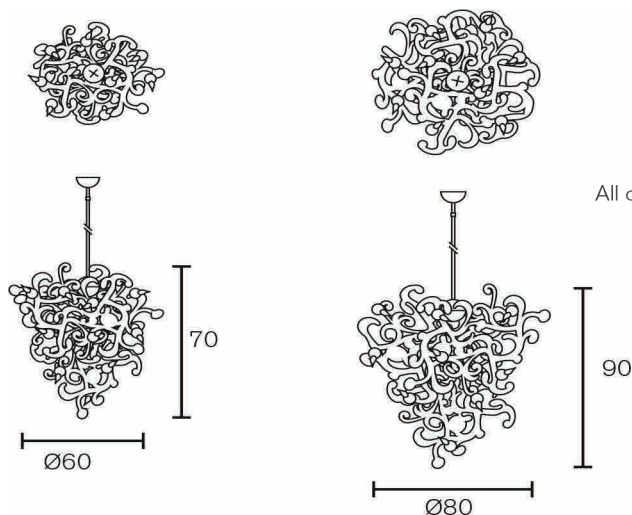

## Chandelier Conical

Art.nr.	Dimensions
KELPCC60BLM	Ø 60cm, Height 70cm, Length stem 200cm, 10x E14, 25,0 kg, black matt finish
KELPCC60WM	Ø 60cm, Height 70cm, Length stem 200cm, 10x E14, 25,0 kg, white matt finish
KELPCC60B	Ø 60cm, Height 70cm, Length stem 200cm, 10x E14, 25,0 kg, bronze finish
KELPCC60ST	Ø 60cm, Height 70cm, Length stem 200cm, 10x E14, 25,0 kg, stainless steel
KELPCC60COP	Ø 60cm, Height 70cm, Length stem 200cm, 10x E14, 25,0 kg, copper finish
KELPCC60BR	Ø 60cm, Height 70cm, Length stem 200cm, 10x E14, 25,0 kg, brass finish
KELPCC60BRA	Ø 60cm, Height 70cm, Length stem 200cm, 10x E14, 25,0 kg, brass aged finish
KELPCC60BRG	Ø 60cm, Height 70cm, Length stem 200cm, 10x E14, 25,0 kg, brass grinded finish
KELPCC80BLM	Ø 80cm, Height 90cm, Length stem 200cm, 10x E14, 30,0 kg, black matt finish
KELPCC80WM	Ø 80cm, Height 90cm, Length stem 200cm, 10x E14, 30,0 kg, white matt finish
KELPCC80B	Ø 80cm, Height 90cm, Length stem 200cm, 10x E14, 30,0 kg, bronze finish
KELPCC80ST	Ø 80cm, Height 90cm, Length stem 200cm, 10x E14, 30,0 kg, stainless steel
KELPCC80COP	Ø 80cm, Height 90cm, Length stem 200cm, 10x E14, 30,0 kg, copper finish
KELPCC80BR	Ø 80cm, Height 90cm, Length stem 200cm, 10x E14, 30,0 kg, brass finish
KELPCC80BRA	Ø 80cm, Height 90cm, Length stem 200cm, 10x E14, 30,0 kg, brass aged finish
KELPCC80BRG	Ø 80cm, Height 90cm, Length stem 200cm, 10x E14, 30,0 kg, brass grinded finish