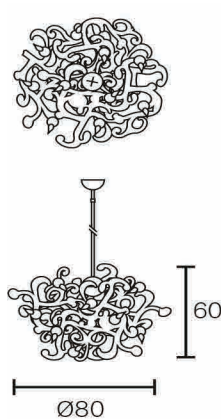

Art.nr.	Dimensions
KELPC80BLM	Ø 80cm, Height 60cm, Length stem 200cm, 10x E14, 25,0 kg, black matt finish
KELPC80WM	Ø 80cm, Height 60cm, Length stem 200cm, 10x E14, 25,0 kg, white matt finish
KELPC80B	Ø 80cm, Height 60cm, Length stem 200cm, 10x E14, 25,0 kg, bronze finish
KELPC80ST	Ø 80cm, Height 60cm, Length stem 200cm, 10x E14, 25,0 kg, stainless steel
KELPC80COP	Ø 80cm, Height 60cm, Length stem 200cm, 10x E14, 25,0 kg, copper finish
KELPC80BR	Ø 80cm, Height 60cm, Length stem 200cm, 10x E14, 25,0 kg, brass finish
KELPC80BRA	Ø 80cm, Height 60cm, Length stem 200cm, 10x E14, 25,0 kg, brass aged finish
KELPC80BRG	Ø 80cm, Height 60cm, Length stem 200cm, 10x E14, 25,0 kg, brass grinded finish
KELPC100BLM	Ø 100cm, Height 60cm, Length stem 200cm, 10x E14, 30,0 kg, black matt finish
KELPC100WM	Ø 100cm, Height 60cm, Length stem 200cm, 10x E14, 30,0 kg, white matt finish
KELPC100B	Ø 100cm, Height 60cm, Length stem 200cm, 10x E14, 30,0 kg, bronze finish
KELPC100ST	Ø 100cm, Height 60cm, Length stem 200cm, 10x E14, 30,0 kg, stainless steel
KELPC100COP	Ø 100cm, Height 60cm, Length stem 200cm, 10x E14, 30,0 kg, copper finish
KELPC100BR	Ø 100cm, Height 60cm, Length stem 200cm, 10x E14, 30,0 kg, brass finish
KELPC100BRA	Ø 100cm, Height 60cm, Length stem 200cm, 10x E14, 30,0 kg, brass aged finish
KELPC100BRG	Ø 100cm, Height 60cm, Length stem 200cm, 10x E14, 30,0 kg, brass grinded finish
KELPC120BLM	Ø 120cm, Height 60cm, Length stem 200cm, 10x E14, 40,0 kg, black matt finish
KELPC120WM	Ø 120cm, Height 60cm, Length stem 200cm, 10x E14, 40,0 kg, white matt finish
KELPC120B	Ø 120cm, Height 60cm, Length stem 200cm, 10x E14, 40,0 kg, bronze finish
KELPC120ST	Ø 120cm, Height 60cm, Length stem 200cm, 10x E14, 40,0 kg, stainless steel
KELPC120COP	Ø 120cm, Height 60cm, Length stem 200cm, 10x E14, 40,0 kg, copper finish
KELPC120BR	Ø 120cm, Height 60cm, Length stem 200cm, 10x E14, 40,0 kg, brass finish
KELPC120BRA	Ø 120cm, Height 60cm, Length stem 200cm, 10x E14, 40,0 kg, brass aged finish
KELPC120BRG	Ø 120cm, Height 60cm, Length stem 200cm, 10x E14, 40,0 kg, brass grinded finish

All chandeliers are supplied with 2 meter stem, 2 meter electrical cable and a ceiling shade.