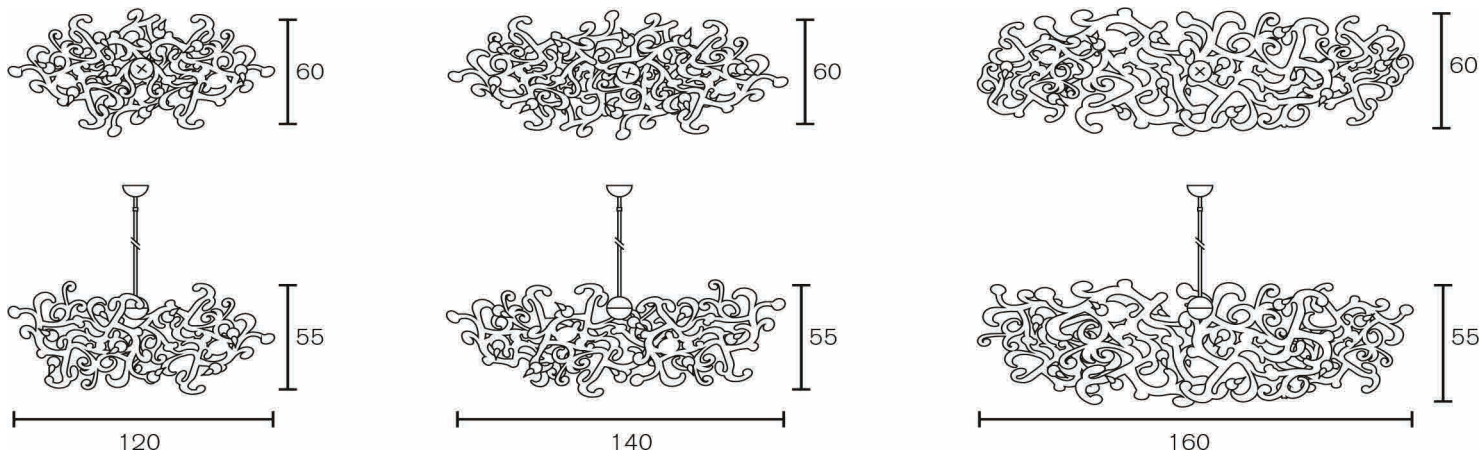

Art.nr.	Dimensions
KELPOC120BLM	Length 120cm, Width 60cm, Height 55cm, Length stem 200cm, 10x E14, 25,0 kg, black matt finish
KELPOC120WWM	Length 120cm, Width 60cm, Height 55cm, Length stem 200cm, 10x E14, 25,0 kg, white matt finish
KELPOC120B	Length 120cm, Width 60cm, Height 55cm, Length stem 200cm, 10x E14, 25,0 kg, bronze finish
KELPOC120ST	Length 120cm, Width 60cm, Height 55cm, Length stem 200cm, 10x E14, 25,0 kg, stainless steel
KELPOC120COP	Length 120cm, Width 60cm, Height 55cm, Length stem 200cm, 10x E14, 25,0 kg, copper finish
KELPOC120BR	Length 120cm, Width 60cm, Height 55cm, Length stem 200cm, 10x E14, 25,0 kg, brass finish
KELPOC120BRA	Length 120cm, Width 60cm, Height 55cm, Length stem 200cm, 10x E14, 25,0 kg, brass aged finish
KELPOC120BRG	Length 120cm, Width 60cm, Height 55cm, Length stem 200cm, 10x E14, 25,0 kg, brass grinded finish
KELPOC140BLM	Length 140cm, Width 60cm, Height 55cm, Length stem 200cm, 10x E14, 30,0 kg, black matt finish
KELPOC140WWM	Length 140cm, Width 60cm, Height 55cm, Length stem 200cm, 10x E14, 30,0 kg, white matt finish
KELPOC140B	Length 140cm, Width 60cm, Height 55cm, Length stem 200cm, 10x E14, 30,0 kg, bronze finish
KELPOC140ST	Length 140cm, Width 60cm, Height 55cm, Length stem 200cm, 10x E14, 30,0 kg, stainless steel
KELPOC140COP	Length 140cm, Width 60cm, Height 55cm, Length stem 200cm, 10x E14, 30,0 kg, copper finish
KELPOC140BR	Length 140cm, Width 60cm, Height 55cm, Length stem 200cm, 10x E14, 30,0 kg, brass finish
KELPOC140BRA	Length 140cm, Width 60cm, Height 55cm, Length stem 200cm, 10x E14, 30,0 kg, brass aged finish
KELPOC140BRG	Length 140cm, Width 60cm, Height 55cm, Length stem 200cm, 10x E14, 30,0 kg, brass grinded finish
KELPOC160BLM	Length 160cm, Width 60cm, Height 55cm, Length stem 200cm, 10x E14, 40,0 kg, black matt finish
KELPOC160WWM	Length 160cm, Width 60cm, Height 55cm, Length stem 200cm, 10x E14, 40,0 kg, white matt finish
KELPOC160B	Length 160cm, Width 60cm, Height 55cm, Length stem 200cm, 10x E14, 40,0 kg, bronze finish
KELPOC160ST	Length 160cm, Width 60cm, Height 55cm, Length stem 200cm, 10x E14, 40,0 kg, stainless steel
KELPOC160COP	Length 160cm, Width 60cm, Height 55cm, Length stem 200cm, 10x E14, 40,0 kg, copper finish
KELPOC160BR	Length 160cm, Width 60cm, Height 55cm, Length stem 200cm, 10x E14, 40,0 kg, brass finish
KELPOC160BRA	Length 160cm, Width 60cm, Height 55cm, Length stem 200cm, 10x E14, 40,0 kg, brass aged finish
KELPOC160BRG	Length 160cm, Width 60cm, Height 55cm, Length stem 200cm, 10x E14, 40,0 kg, brass grinded finish

All chandeliers are supplied with 2 meter stem, 2 meter electrical cable and a ceiling shade.