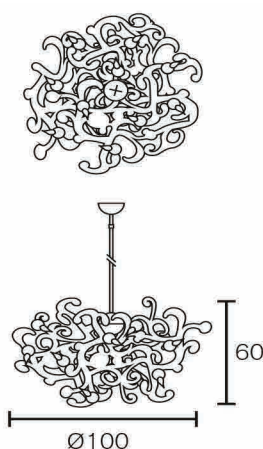

Art.nr.	Dimensions
KELPC80BLM	Ø 80cm, Height 60cm, Length stem 200cm, 10x E14, 25,0 kg, black matt finish
KELPC80WM	Ø 80cm, Height 60cm, Length stem 200cm, 10x E14, 25,0 kg, white matt finish
KELPC80B	Ø 80cm, Height 60cm, Length stem 200cm, 10x E14, 25,0 kg, bronze finish
KELPC80ST	Ø 80cm, Height 60cm, Length stem 200cm, 10x E14, 25,0 kg, stainless steel
KELPC80COP	Ø 80cm, Height 60cm, Length stem 200cm, 10x E14, 25,0 kg, copper finish
KELPC80BR	Ø 80cm, Height 60cm, Length stem 200cm, 10x E14, 25,0 kg, brass finish
KELPC80BRA	Ø 80cm, Height 60cm, Length stem 200cm, 10x E14, 25,0 kg, brass aged finish
KELPC80BRG	Ø 80cm, Height 60cm, Length stem 200cm, 10x E14, 25,0 kg, brass grinded finish
KELPC100BLM	Ø 100cm, Height 60cm, Length stem 200cm, 10x E14, 30,0 kg, black matt finish
KELPC100WM	Ø 100cm, Height 60cm, Length stem 200cm, 10x E14, 30,0 kg, white matt finish
KELPC100B	Ø 100cm, Height 60cm, Length stem 200cm, 10x E14, 30,0 kg, bronze finish
KELPC100ST	Ø 100cm, Height 60cm, Length stem 200cm, 10x E14, 30,0 kg, stainless steel
KELPC100COP	Ø 100cm, Height 60cm, Length stem 200cm, 10x E14, 30,0 kg, copper finish
KELPC100BR	Ø 100cm, Height 60cm, Length stem 200cm, 10x E14, 30,0 kg, brass finish
KELPC100BRA	Ø 100cm, Height 60cm, Length stem 200cm, 10x E14, 30,0 kg, brass aged finish
KELPC100BRG	Ø 100cm, Height 60cm, Length stem 200cm, 10x E14, 30,0 kg, brass grinded finish
KELPC120BLM	Ø 120cm, Height 60cm, Length stem 200cm, 10x E14, 40,0 kg, black matt finish
KELPC120WM	Ø 120cm, Height 60cm, Length stem 200cm, 10x E14, 40,0 kg, white matt finish
KELPC120B	Ø 120cm, Height 60cm, Length stem 200cm, 10x E14, 40,0 kg, bronze finish
KELPC120ST	Ø 120cm, Height 60cm, Length stem 200cm, 10x E14, 40,0 kg, stainless steel
KELPC120COP	Ø 120cm, Height 60cm, Length stem 200cm, 10x E14, 40,0 kg, copper finish
KELPC120BR	Ø 120cm, Height 60cm, Length stem 200cm, 10x E14, 40,0 kg, brass finish
KELPC120BRA	Ø 120cm, Height 60cm, Length stem 200cm, 10x E14, 40,0 kg, brass aged finish
KELPC120BRG	Ø 120cm, Height 60cm, Length stem 200cm, 10x E14, 40,0 kg, brass grinded finish

All chandeliers are supplied with 2 meter stem, 2 meter electrical cable and a ceiling shade.