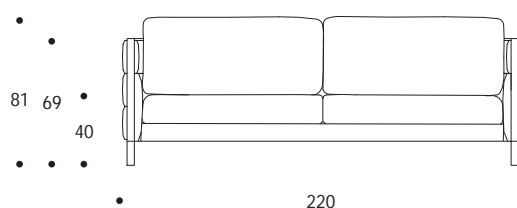

DIVANO | SOFA

volume / volume 2,070 m³
colli / boxes 1

HOME COUTURE
pp. 34/35, 37, 38/39

DESCRIZIONE / DESCRIPTION

CODICE / CODE

divano imbottito fisso a densità differenziata, cuscini di seduta e schienale sfoderabili, 2 cuscini rettangolari con bordo, piedi in acciaio finitura nichel nero lucido.
fix padded sofa with differentiated polyurethane foam densities, removable seat and back cushions covers, 2 rectangular cushions with edge, polished black nickel feet