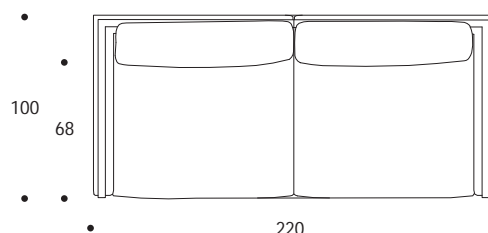

DIVANO | SOFA

volume / volume 2,070 m³
colli / boxes 1

HOME COUTURE
pp. 34/35, 37, 38/39

DESCRIZIONE / DESCRIPTION

CODICE / CODE

divano imbottito fisso a densità differenziata, cuscini di seduta e schienale sfoderabili, 2 cuscini rettangolari con bordo, piedi in acciaio finitura nichel nero lucido.
fix padded sofa with differentiated polyurethane foam densities, removable seat and back cushions covers, 2 rectangular cushions with edge, polished black nickel feet