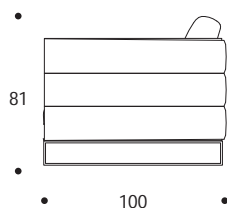

DIVANO | SOFA

volume / volume 2,070 m³
colli / boxes 1

HOME COUTURE
pp. 34/35, 37, 38/39

DESCRIZIONE / DESCRIPTION

CODICE / CODE

divano imbottito fisso a densità differenziata, cuscini di seduta e schienale sfoderabili, 2 cuscini rettangolari con bordo, piedi in acciaio finitura nichel nero lucido.
fix padded sofa with differentiated polyurethane foam densities, removable seat and back cushions covers, 2 rectangular cushions with edge, polished black nickel feet