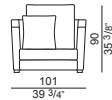

JAZZ

Design Francesco Lucchese

6 divani + 2 poltrone + 2 poltroncine.

Struttura in legno con cinghie elastiche e imbottitura in poliuretano espanso a quote differenziate rivestita in fibra accoppiata con vellutino.

Cuscini di seduta in piuma con inserto di poliuretano espanso a quote differenziate rivestiti in cotone e cotone accoppiato.

Cuscini schienale in piuma.

Piedini in legno tinto noce canaletto.

Elementi rivestiti in tessuto completamente sfoderabili; elementi rivestiti in pelle con cuscinatura sfoderabile e struttura non sfoderabile.

Disponibile su richiesta con piedini in legno di faggio tinto nero (mod. Oxford).

6 canapés + 2 fauteuils + 2 petit fauteuils.

Structure en bois, courroies élastiques, rembourrage en polyuréthane expansé, à niveaux différenciés, revêtu de fibre unie à du velours.

Coussins de l'assise en plume avec insert en polyuréthane expansé, à niveaux différenciés, revêtus coton et coton compensé.

Coussins du dossier en plume.

Pieds en bois teint noyer canaletto.

Éléments revêtus de tissu, entièrement déhoussables; éléments revêtus en cuir, coussins entièrement déhoussables, structure non déhoussable.

Disponible sur demande avec pieds en bois de hêtre teint noir (mod. Oxford).

6 sofas + 2 armchairs + 2 small armchairs.

Wooden frame with elastic straps, upholstered in expanded polyurethane, with differentiated density, fibre covering matched with fine velveteen.

Seat feather cushions with insert in expanded polyurethane, with differentiated density, upholstered in cotton and heavy cotton.

Feather backrest cushions.

Wooden feet tinted Canaletto walnut.