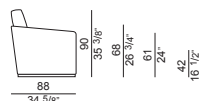

Lieferbar auf Wunsch mit Füße aus schwarz gefärbten Buchenholz (mod. Oxford).

EL 100

EL 180

EL 225

EL 270

EL 80

EL 101

EL 181