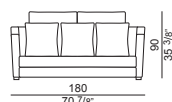

Lieferbar auf Wunsch mit Füße aus schwarz gefärbten Buchenholz (mod. Oxford).

EL 100

EL 180

EL 225

EL 270

EL 80

EL 101

EL 181