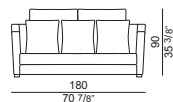

JAZZ

Design Francesco Lucchese

6 divani + 2 poltrone + 2 poltroncine.

Struttura in legno con cinghie elastiche e imbottitura in poliuretano espanso a quote differenziate rivestita in fibra accoppiata con vellutino.

Cuscini di seduta in piuma con inserto di poliuretano espanso a quote differenziate rivestiti in cotone e cotone accoppiato.

Cuscini schienale in piuma.

Piedini in legno tinto noce canaletto.

Elementi rivestiti in tessuto completamente sfoderabili; elementi rivestiti in pelle con cuscinatura sfoderabile e struttura non sfoderabile.

Disponibile su richiesta con piedini in legno di faggio tinto nero (mod. Oxford).

6 canapés + 2 fauteuils + 2 petit fauteuils.

Structure en bois, courroies élastiques, rembourrage en polyuréthane expansé, à niveaux différenciés, revêtu de fibre unie à du velours.

Coussins de l'assise en plume avec insert en polyuréthane expansé, à niveaux différenciés, revêtus coton et coton compensé.

Coussins du dossier en plume.

Pieds en bois teint noyer canaletto.

Éléments revêtus de tissu, entièrement déhoussables; éléments revêtus en cuir, coussins entièrement déhoussables, structure non déhoussable.

Disponible sur demande avec pieds en bois de hêtre teint noir (mod. Oxford).

6 sofas + 2 armchairs + 2 small armchairs.

Wooden frame with elastic straps, upholstered in expanded polyurethane, with differentiated density, fibre covering matched with fine velveteen.

Seat feather cushions with insert in expanded polyurethane, with differentiated density, upholstered in cotton and heavy cotton.

Feather backrest cushions.

Wooden feet tinted Canaletto walnut.