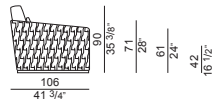

Lieferbar auf Wunsch mit Füße aus schwarz gefärbten Buchenholz (mod. Oxford).

EL 100

EL 180

EL 225

EL 270

EL 80

EL 101

EL 181