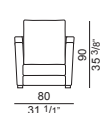

Lieferbar auf Wunsch mit Füße aus schwarz gefärbten Buchenholz (mod. Oxford).

EL 100

EL 180

EL 225

EL 270

EL 80

EL 101

EL 181