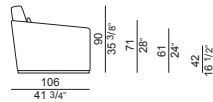

Disponible sur demande avec pieds en bois de hêtre teint noir (mod. Oxford).

6 sofas + 2 armchairs + 2 small armchairs.

Wooden frame with elastic straps, upholstered in expanded polyurethane, with differentiated density, fibre covering matched with fine velveteen.

Seat feather cushions with insert in expanded polyurethane, with differentiated density, upholstered in cotton and heavy cotton.

Feather backrest cushions.

Wooden feet tinted Canaletto walnut.

Elements upholstered in completely removable fabric; elements upholstered in leather with cushions having removable covers and structure with non-removable covers.

Available on request with black-tinted beech wood (mod. Oxford).

6 Sofas + 2 Sessel + 2 Sesselchen.

Basisstruktur aus Holz mit elastischen Riemen und

Polyurethanschaumstoffpolsterung zu unterschiedlichen Anteilen mit Faser/Samt-Bezug.

Sitzkissen aus Daunen mit Einsatz aus Polyurethanschaumstoff zu unterschiedlichen Anteilen und passendem Baumwollbezug.

Rückenkissen in Daune.

Füße aus Canaletto Nussbaum gefärbtem Holz.

Elemente mit Stoffbezug vollständig abziehbar; Elemente mit Lederbezug mit abziehbaren Polstern und nicht abziehbarem Gestell.

Lieferbar auf Wunsch mit Füße aus schwarz gefärbten Buchenholz (mod. Oxford).

EL 100