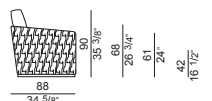

JAZZ

Design Francesco Lucchese

6 divani + 2 poltrone + 2 poltroncine.

Struttura in legno con cinghie elastiche e imbottitura in poliuretano espanso a quote differenziate rivestita in fibra accoppiata con vellutino.

Cuscini di seduta in piuma con inserto di poliuretano espanso a quote differenziate rivestiti in cotone e cotone accoppiato.

Cuscini schienale in piuma.

Piedini in legno tinto noce canaletto.

Elementi rivestiti in tessuto completamente sfoderabili; elementi rivestiti in pelle con cuscinatura sfoderabile e struttura non sfoderabile.

Disponibile su richiesta con piedini in legno di faggio tinto nero (mod. Oxford).

6 canapés + 2 fauteuils + 2 petit fauteuils.

Structure en bois, courroies élastiques, rembourrage en polyuréthane expansé, à niveaux différenciés, revêtu de fibre unie à du velours.

Coussins de l'assise en plume avec insert en polyuréthane expansé, à niveaux différenciés, revêtus coton et coton compensé.

Coussins du dossier en plume.

Pieds en bois teint noyer canaletto.

Éléments revêtus de tissu, entièrement déhoussables; éléments revêtus en cuir, coussins entièrement déhoussables, structure non déhoussable.

Disponible sur demande avec pieds en bois de hêtre teint noir (mod. Oxford).

6 sofas + 2 armchairs + 2 small armchairs.

Wooden frame with elastic straps, upholstered in expanded polyurethane, with differentiated density, fibre covering matched with fine velveteen.

Seat feather cushions with insert in expanded polyurethane, with differentiated density, upholstered in cotton and heavy cotton.

Feather backrest cushions.

Wooden feet tinted Canaletto walnut.