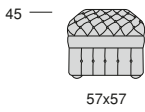

LANCASTER

LANCASTER

Profondità seduta cm. 56
Seat length cm. 56

Legenda

1 - Legno massiccio
- Solid wood

1

2 - Cinghie elastiche
- Elastic Belts

2