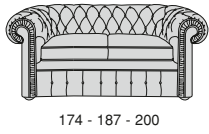

LANCASTER

LANCASTER

Profondità seduta cm. 56
Seat length cm. 56

Legenda

1 - Legno massiccio
- Solid wood

1

2 - Cinghie elastiche
- Elastic Belts

2