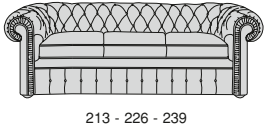

LANCASTER

LANCASTER

Profondità seduta cm. 56
Seat length cm. 56

Legenda

1 - Legno massiccio
- Solid wood

1

2 - Cinghie elastiche
- Elastic Belts

2

3 - Molle
- Springs

3

4 - Crine
- Vegetable hair

4

5 - Imbottiture in gomma indeformabile con rivestimento in Dacron.
- Non-deformable foam rubber upholstery with Dacron covering

5

6 - Cuscini gomma indeformabile con rivestimento in Dacron. Possibilità morbidi - medi - rigidi.
- Cushions foam rubber non-deformable with Dacron covering. Possibilities: soft - medium - hard