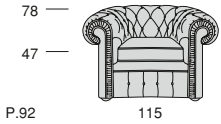

LANCASTER

LANCASTER

Profondità seduta cm. 56
Seat length cm. 56

Legenda

1 - Legno massiccio
- Solid wood

1

2 - Cinghie elastiche
- Elastic Belts

2