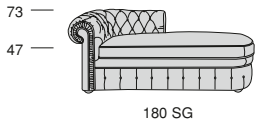

LANCASTER

LANCASTER

Profondità seduta cm. 56
Seat length cm. 56

Legenda

1 - Legno massiccio
- Solid wood

1

2 - Cinghie elastiche
- Elastic Belts

2