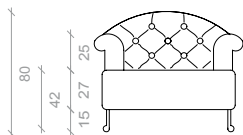

## Sofa

N.B. NOT REMOVABLE COVER  
**METAL FEET: bronzed**

seat height H 42

Size	Fabric H140								
cm.160x96x80H	Mt. 11 x H140								
cm.180x96x80H	Mt. 12 x H140								
cm.200x96x80H	Mt. 13 x H140								
cm.220x96x80H	Mt. 14,5 x H140								
cm.240x96x80H	Mt. 15,5 x H140								
cm.260x96x80H	Mt. 17 x H140								
cm.280x96x80H	Mt. 18 x H140								
cm.300x96x80H	Mt. 19,5 x H140								

## Chaise longue

N.B. NOT REMOVABLE COVER  
**METAL FEET: bronzed**

seat height H 42

Size	Fabric H140								

## Armchair

N.B. NOT REMOVABLE COVER  
**METAL FEET: bronzed**

seat height H 42

Size	Fabric H140								
cm.102x96x80H	Mt. 9,5 x H140								