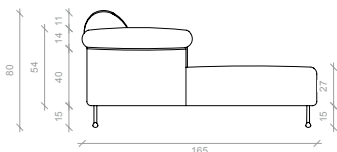

## Sofa

N.B. NOT REMOVABLE COVER  
**METAL FEET: bronzed**

seat height H 42

Size	Fabric H140								
cm.160x96x80H	Mt. 11 x H140								
cm.180x96x80H	Mt. 12 x H140								
cm.200x96x80H	Mt. 13 x H140								
cm.220x96x80H	Mt. 14,5 x H140								
cm.240x96x80H	Mt. 15,5 x H140								
cm.260x96x80H	Mt. 17 x H140								
cm.280x96x80H	Mt. 18 x H140								
cm.300x96x80H	Mt. 19,5 x H140								

## Chaise longue

N.B. NOT REMOVABLE COVER  
**METAL FEET: bronzed**

seat height H 42

Size	Fabric H140								

## Armchair

N.B. NOT REMOVABLE COVER  
**METAL FEET: bronzed**

seat height H 42

Size	Fabric H140								
cm.102x96x80H	Mt. 9,5 x H140								

## Pouf

N.B. NOT REMOVABLE COVER

**METAL FEET: bronzed**

seat height H 42

Size	Fabric H140								
cm.80x50x42H	Mt. 2,4 x H140								