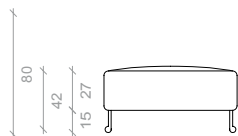

## Sofa

N.B. NOT REMOVABLE COVER  
**METAL FEET: bronzed**

seat height H 42

Size	Fabric H140								
cm.160x96x80H	Mt. 11 x H140								
cm.180x96x80H	Mt. 12 x H140								
cm.200x96x80H	Mt. 13 x H140								
cm.220x96x80H	Mt. 14,5 x H140								
cm.240x96x80H	Mt. 15,5 x H140								
cm.260x96x80H	Mt. 17 x H140								
cm.280x96x80H	Mt. 18 x H140								
cm.300x96x80H	Mt. 19,5 x H140								

## Armchair

N.B. NOT REMOVABLE COVER  
**METAL FEET: bronzed**

seat height H 42

Size	Fabric H140								
cm.102x96x80H	Mt. 9,5 x H140								

## Pouf

N.B. NOT REMOVABLE COVER

**METAL FEET: bronzed**

seat height H 42

Size	Fabric H140								
cm.80x50x42H	Mt. 2,4 x H140								