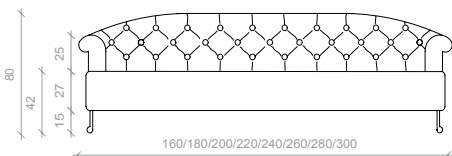

## Sofa

N.B. NOT REMOVABLE COVER  
**METAL FEET: bronzed**

seat height H 42

Size	Fabric H140								
cm.160x96x80H	Mt. 11 x H140								
cm.180x96x80H	Mt. 12 x H140								
cm.200x96x80H	Mt. 13 x H140								
cm.220x96x80H	Mt. 14,5 x H140								
cm.240x96x80H	Mt. 15,5 x H140								
cm.260x96x80H	Mt. 17 x H140								
cm.280x96x80H	Mt. 18 x H140								
cm.300x96x80H	Mt. 19,5 x H140								

## Chaise longue

N.B. NOT REMOVABLE COVER  
**METAL FEET: bronzed**

seat height H 42

Size	Fabric H140								

## Armchair

N.B. NOT REMOVABLE COVER  
**METAL FEET: bronzed**

seat height H 42

Size	Fabric H140								
cm.102x96x80H	Mt. 9,5 x H140								

## Pouf

N.B. NOT REMOVABLE COVER

**METAL FEET: bronzed**

seat height H 42

Size	Fabric H140								
cm.80x50x42H	Mt. 2,4 x H140								