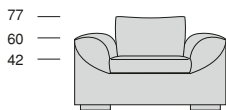

**D É C O**

P.92 118

200

255

Profondità seduta cm. 57  
Seat length cm. 57

1

5

6