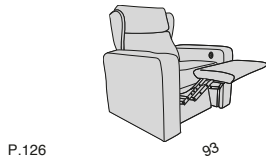

HOLLYWOOD FILMUR MN.

HOLLYWOOD FILMUR MN.

*Il cambio di posizione avviene con la pressione del corpo sui cuscini.
Manually adjustable by pressing the body on the cushions.*

Versione progettata per il posizionamento della poltrona a filo muro (contro la parete).
Caratteristiche generali e design come modello HOLLYWOOD.
L'appoggiatesta mantiene lo stesso movimento del modello HOLLYWOOD.
Lo schienale non reclina all'indietro, ma scende prima di pochi centimetri, poi scivola in avanti per dare maggiore inclinazione.

Same general features and design of model HOLLYWOOD but suitable to be placed flush with the wall.
The chair keeps the same foot-rest movement of model HOLLYWOOD, but its back does not recline backwards. It only lowers a bit and then slides forward to get better incline.

Profondità seduta cm. 53
Seat length cm. 53
Largh. seduta cm. 61
Seat width cm. 61

|16| 61 |16| 61 |16|