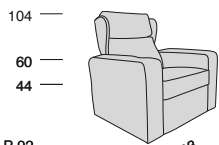

HOLLYWOOD FILMUR MN.

HOLLYWOOD FILMUR MN.

*Il cambio di posizione avviene con la pressione del corpo sui cuscini.
Manually adjustable by pressing the body on the cushions.*

Versione progettata per il posizionamento della poltrona a filo muro (contro la parete).
Caratteristiche generali e design come modello HOLLYWOOD.
L'appoggiatesta mantiene lo stesso movimento del modello HOLLYWOOD.
Lo schienale non reclina all'indietro, ma scende prima di pochi centimetri, poi scivola in avanti per dare maggiore inclinazione.

Same general features and design of model HOLLYWOOD but suitable to be placed flush with the wall.
The chair keeps the same foot-rest movement of model HOLLYWOOD, but its back does not recline backwards. It only lowers a bit and then slides forward to get better incline.

Profondità seduta cm. 53
Seat length cm. 53
Largh. seduta cm. 61
Seat width cm. 61

|16| 61 |16| 61 |16|