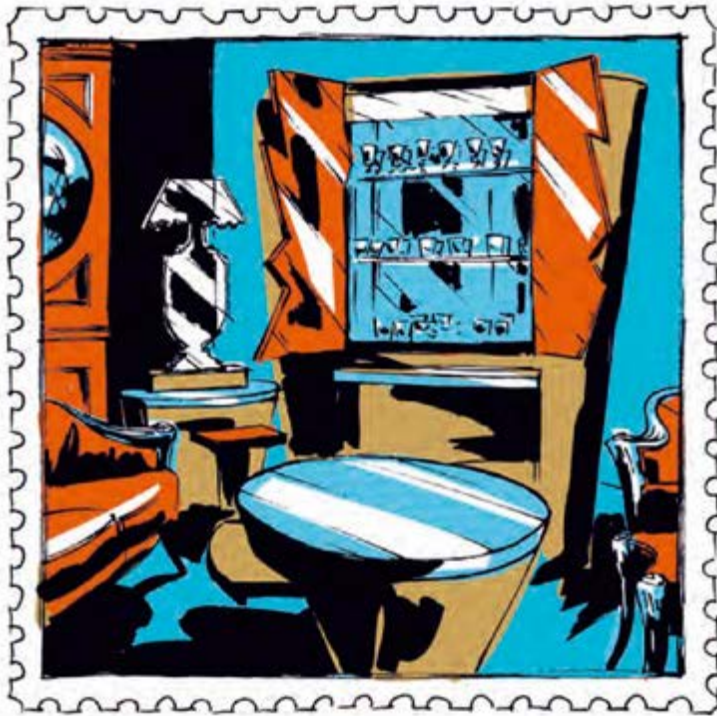

OPUSFUTURA BAR CABINET

cm 200 x 100 x 220 h

Struttura in legno

Finitura in stucco veneziano tridimensionale vetrifi ato

Ante e vassoio estraibile in galuchat argento

Ripiani interni in cristallo e illuminazione led

cm 200 x 100 x 220 h

Wooden frame

Tridimensional vitrified Venetian Stucco finish

Pull-out tray and doors in silver galuchat

Crystal shelves and led-illumination inside