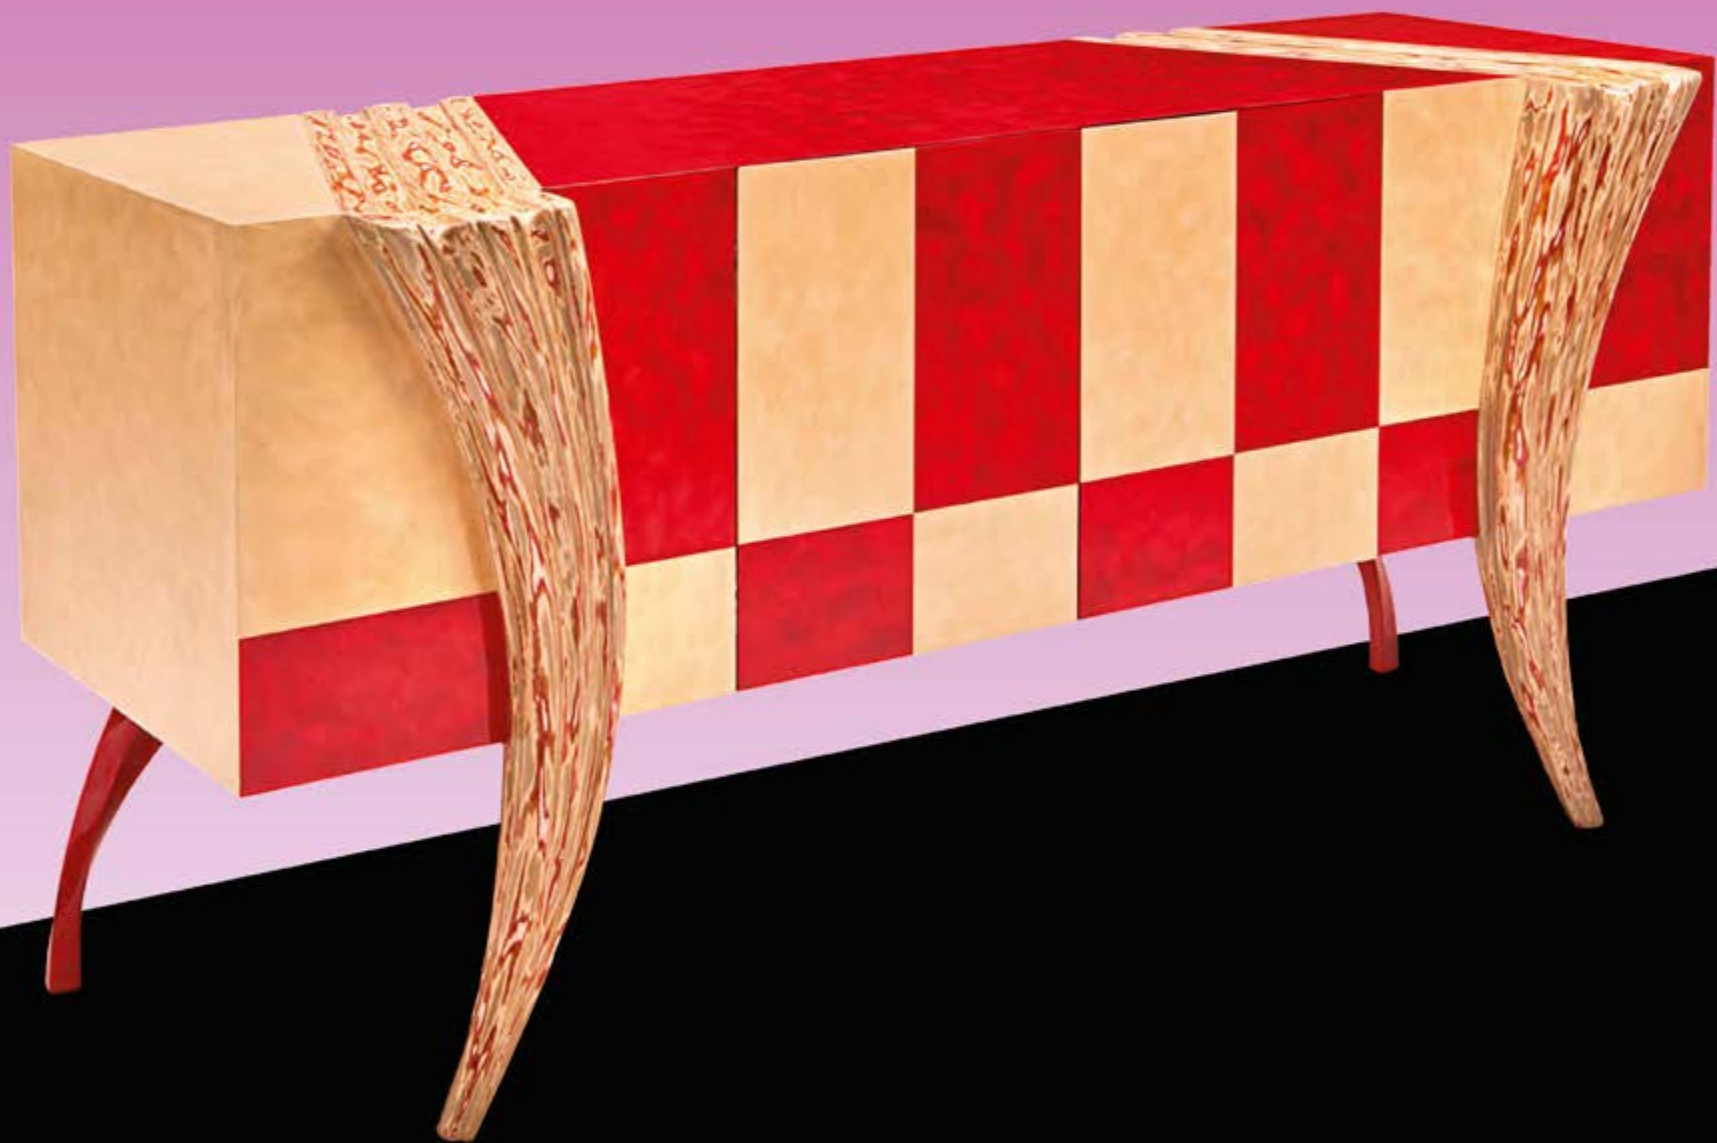

MAXIMALIS MOBILI