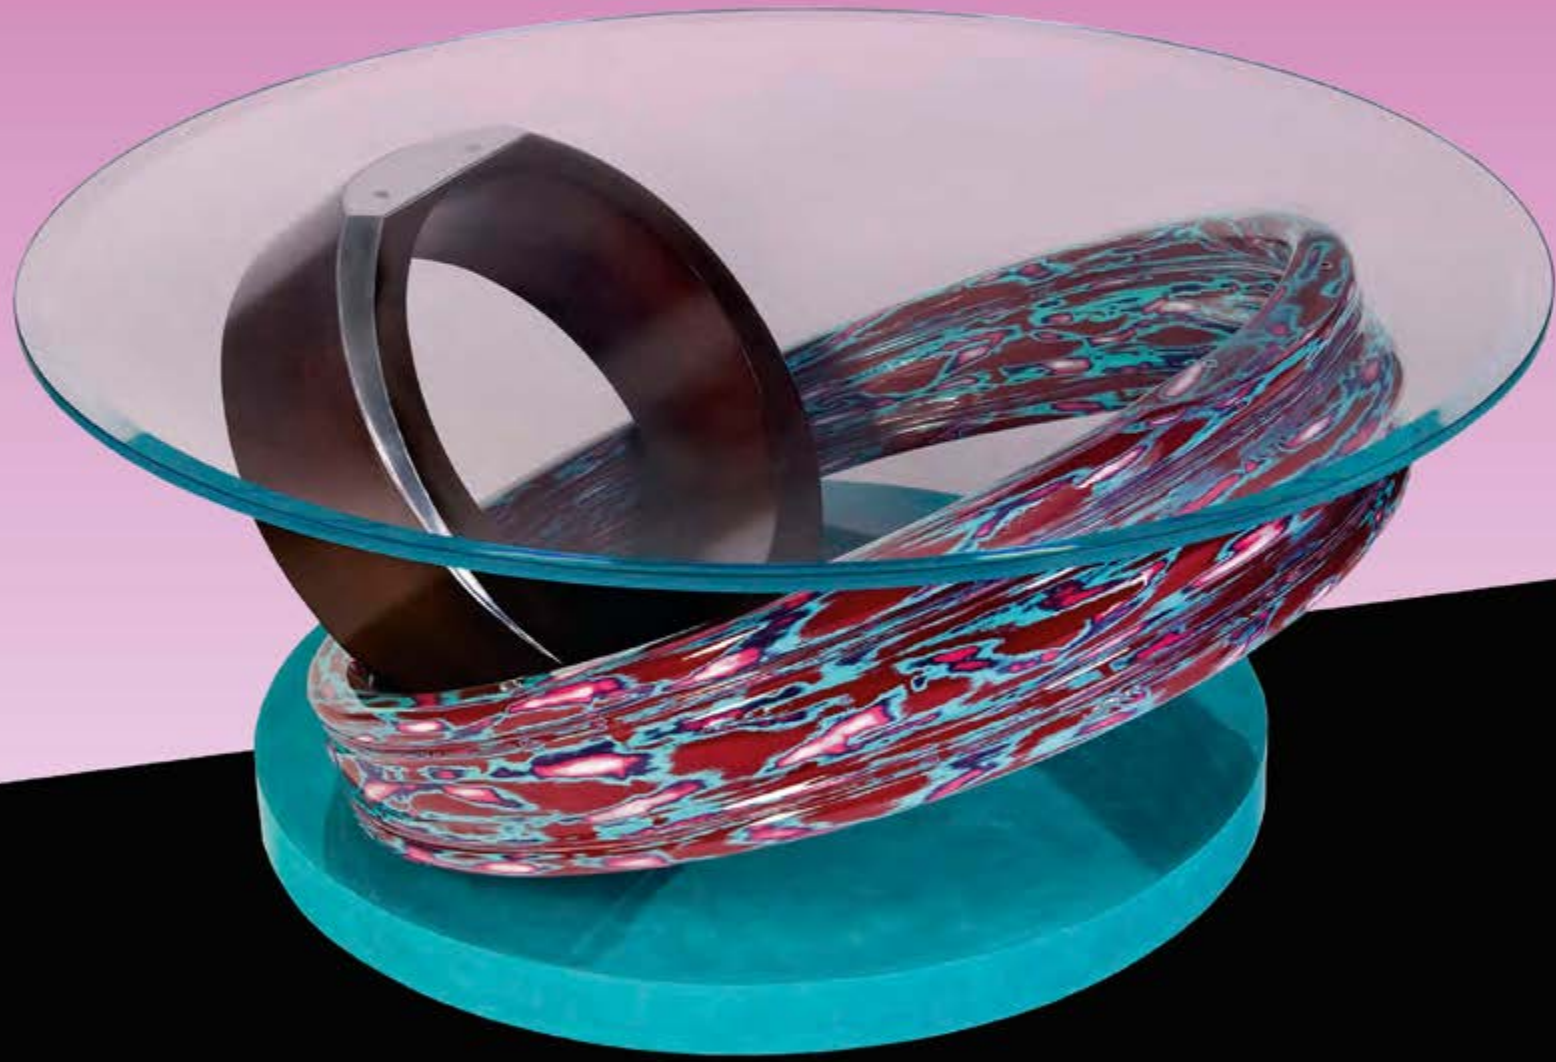

MAXIMALISMOBILI