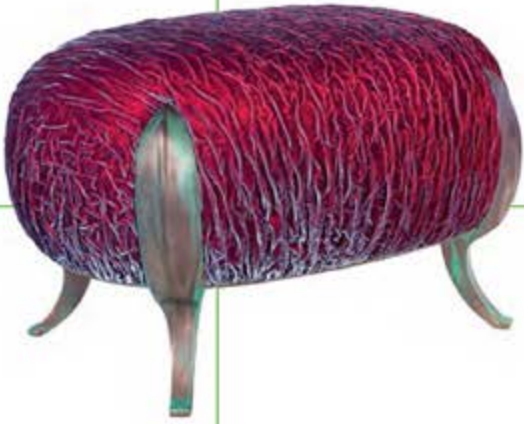

MINIMALISM**OBILI**