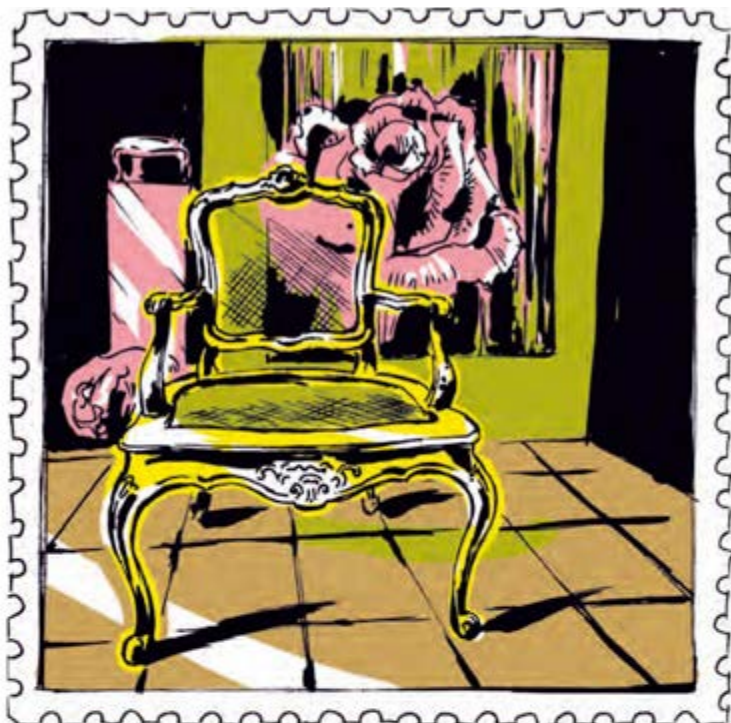

Perse

✓

CHAIR PRINCIPESSA

cm 70 x 73 x 100 h

Struttura in legno intagliato

Seduta e schienale in rete metallica comprensiva di cuscino

Finitura foglia oro, argento, Crazy Glass o colour glass

cm 70 x 73 x 100 h