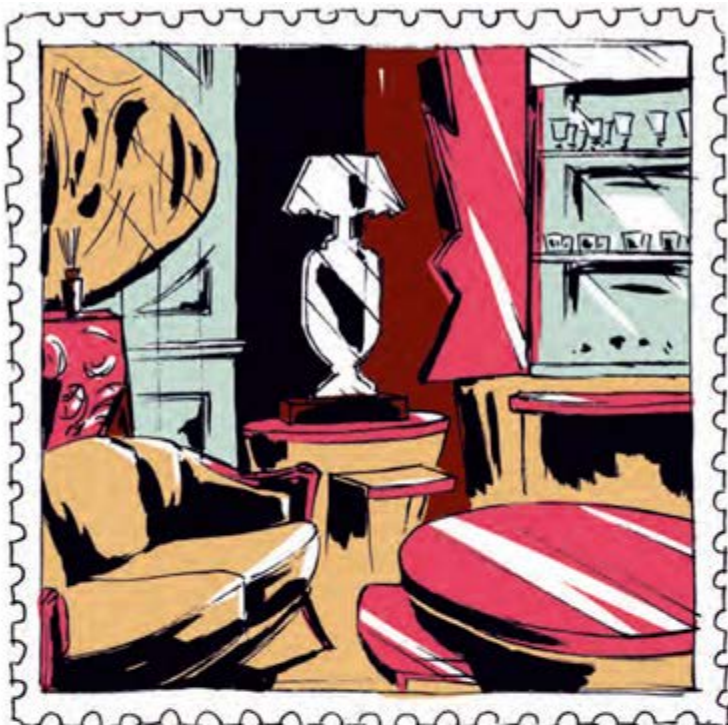

OPUSFUTURA

SIDE TABLE

cm 90 x 65 x 65 h

Struttura in legno

Finitura in stucco veneziano tridimensionale vetrificato

Piano e vassoio estraibile in galuchat argento

cm 90 x 65 x 65 h

Wooden frame with pull-out tray

Tridimensional vitrified Venetian Stucco finish

Top and pull-out tray in silver galuchat