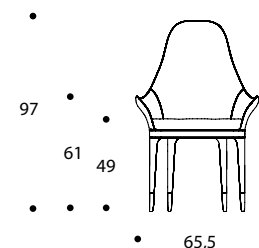

SEDIA CON BRACCIOLI | CHAIR WITH ARMRESTS

volume / volume 0,428 m<sup>3</sup>  
colli / boxes 1

MASTER COLLECTION  
pp. 24/25, 27

SEDIE E SGABELLI  
CHAIRS AND STOOLS

DESCRIZIONE / DESCRIPTION	CODICE / CODE	EURO / EURO
<p>sedia alta con braccioli imbottita fissa, dettagli in inox lucido <i>fix padded high chair with armrests, polished stainless steel details</i></p> <p><b>pelle rivestimento</b> <i>leather finishing</i></p> <p>pelle cliente / <i>C.O.M. leather</i> pelle cat. A / <i>leather cat. A</i> pelle cat. B / <i>leather cat. B</i> pelle cat. C / <i>leather cat. C</i> pelle cat. D / <i>leather cat. D</i></p> <p><b>finitura inox lucido</b> <i>polished stainless steel finishing</i></p> <p>nichel nero / <i>black nickel</i> acciaio / <i>stainless steel</i></p>	SDMANTA01	sovrapprezzo / <i>surcharge</i>