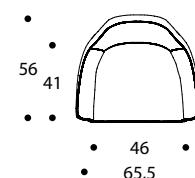

SEDIA CON BRACCIOLI | CHAIR WITH ARMRESTS

volume / volume 0,428 m<sup>3</sup>  
colli / boxes 1

MASTER COLLECTION  
pp. 24/25, 27

SEDIE E SGABELLI  
CHAIRS AND STOOLS

DESCRIZIONE / DESCRIPTION	CODICE / CODE	EURO / EURO
<p>sedia alta con braccioli imbottita fissa, dettagli in inox lucido <i>fix padded high chair with armrests, polished stainless steel details</i></p> <p><b>pelle rivestimento</b> <i>leather finishing</i></p> <p>pelle cliente / <i>C.O.M. leather</i> pelle cat. A / <i>leather cat. A</i> pelle cat. B / <i>leather cat. B</i> pelle cat. C / <i>leather cat. C</i> pelle cat. D / <i>leather cat. D</i></p> <p><b>finitura inox lucido</b> <i>polished stainless steel finishing</i></p> <p>nichel nero / <i>black nickel</i> acciaio / <i>stainless steel</i></p>	SDMANTA01	sovrapprezzo / <i>surcharge</i>