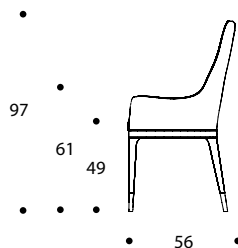

SEDIA CON BRACCIOLI | CHAIR WITH ARMRESTS

volume / volume 0,428 m<sup>3</sup>  
colli / boxes 1

MASTER COLLECTION  
pp. 24/25, 27

SEDIE E SGABELLI  
CHAIRS AND STOOLS

DESCRIZIONE / DESCRIPTION	CODICE / CODE	EURO / EURO
<p>sedia alta con braccioli imbottita fissa, dettagli in inox lucido <i>fix padded high chair with armrests, polished stainless steel details</i></p> <p><b>pelle rivestimento</b> <i>leather finishing</i></p> <p>pelle cliente / <i>C.O.M. leather</i> pelle cat. A / <i>leather cat. A</i> pelle cat. B / <i>leather cat. B</i> pelle cat. C / <i>leather cat. C</i> pelle cat. D / <i>leather cat. D</i></p> <p><b>finitura inox lucido</b> <i>polished stainless steel finishing</i></p> <p>nichel nero / <i>black nickel</i> acciaio / <i>stainless steel</i></p>	SDMANTA01	sovrapprezzo / <i>surcharge</i>